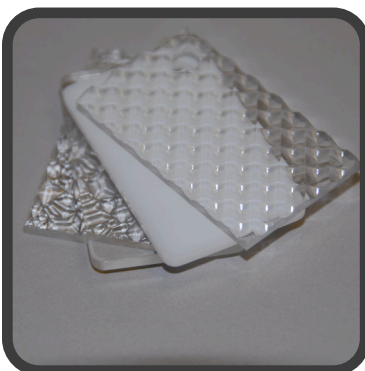

Textured Acrylic

Description	Size	0.060	0.100	0.125	0.187	0.200
Clear Matte	48 x 96		x	x		
Cracked Ice	48 x 96			x		
White Matte	48 x 96		x	x		
	P95	48 x 96		x		
Pattern 12	48 x 96		x	x	x	
Pattern 15	48 x 96					x
Pattern 19	48 x 96				x